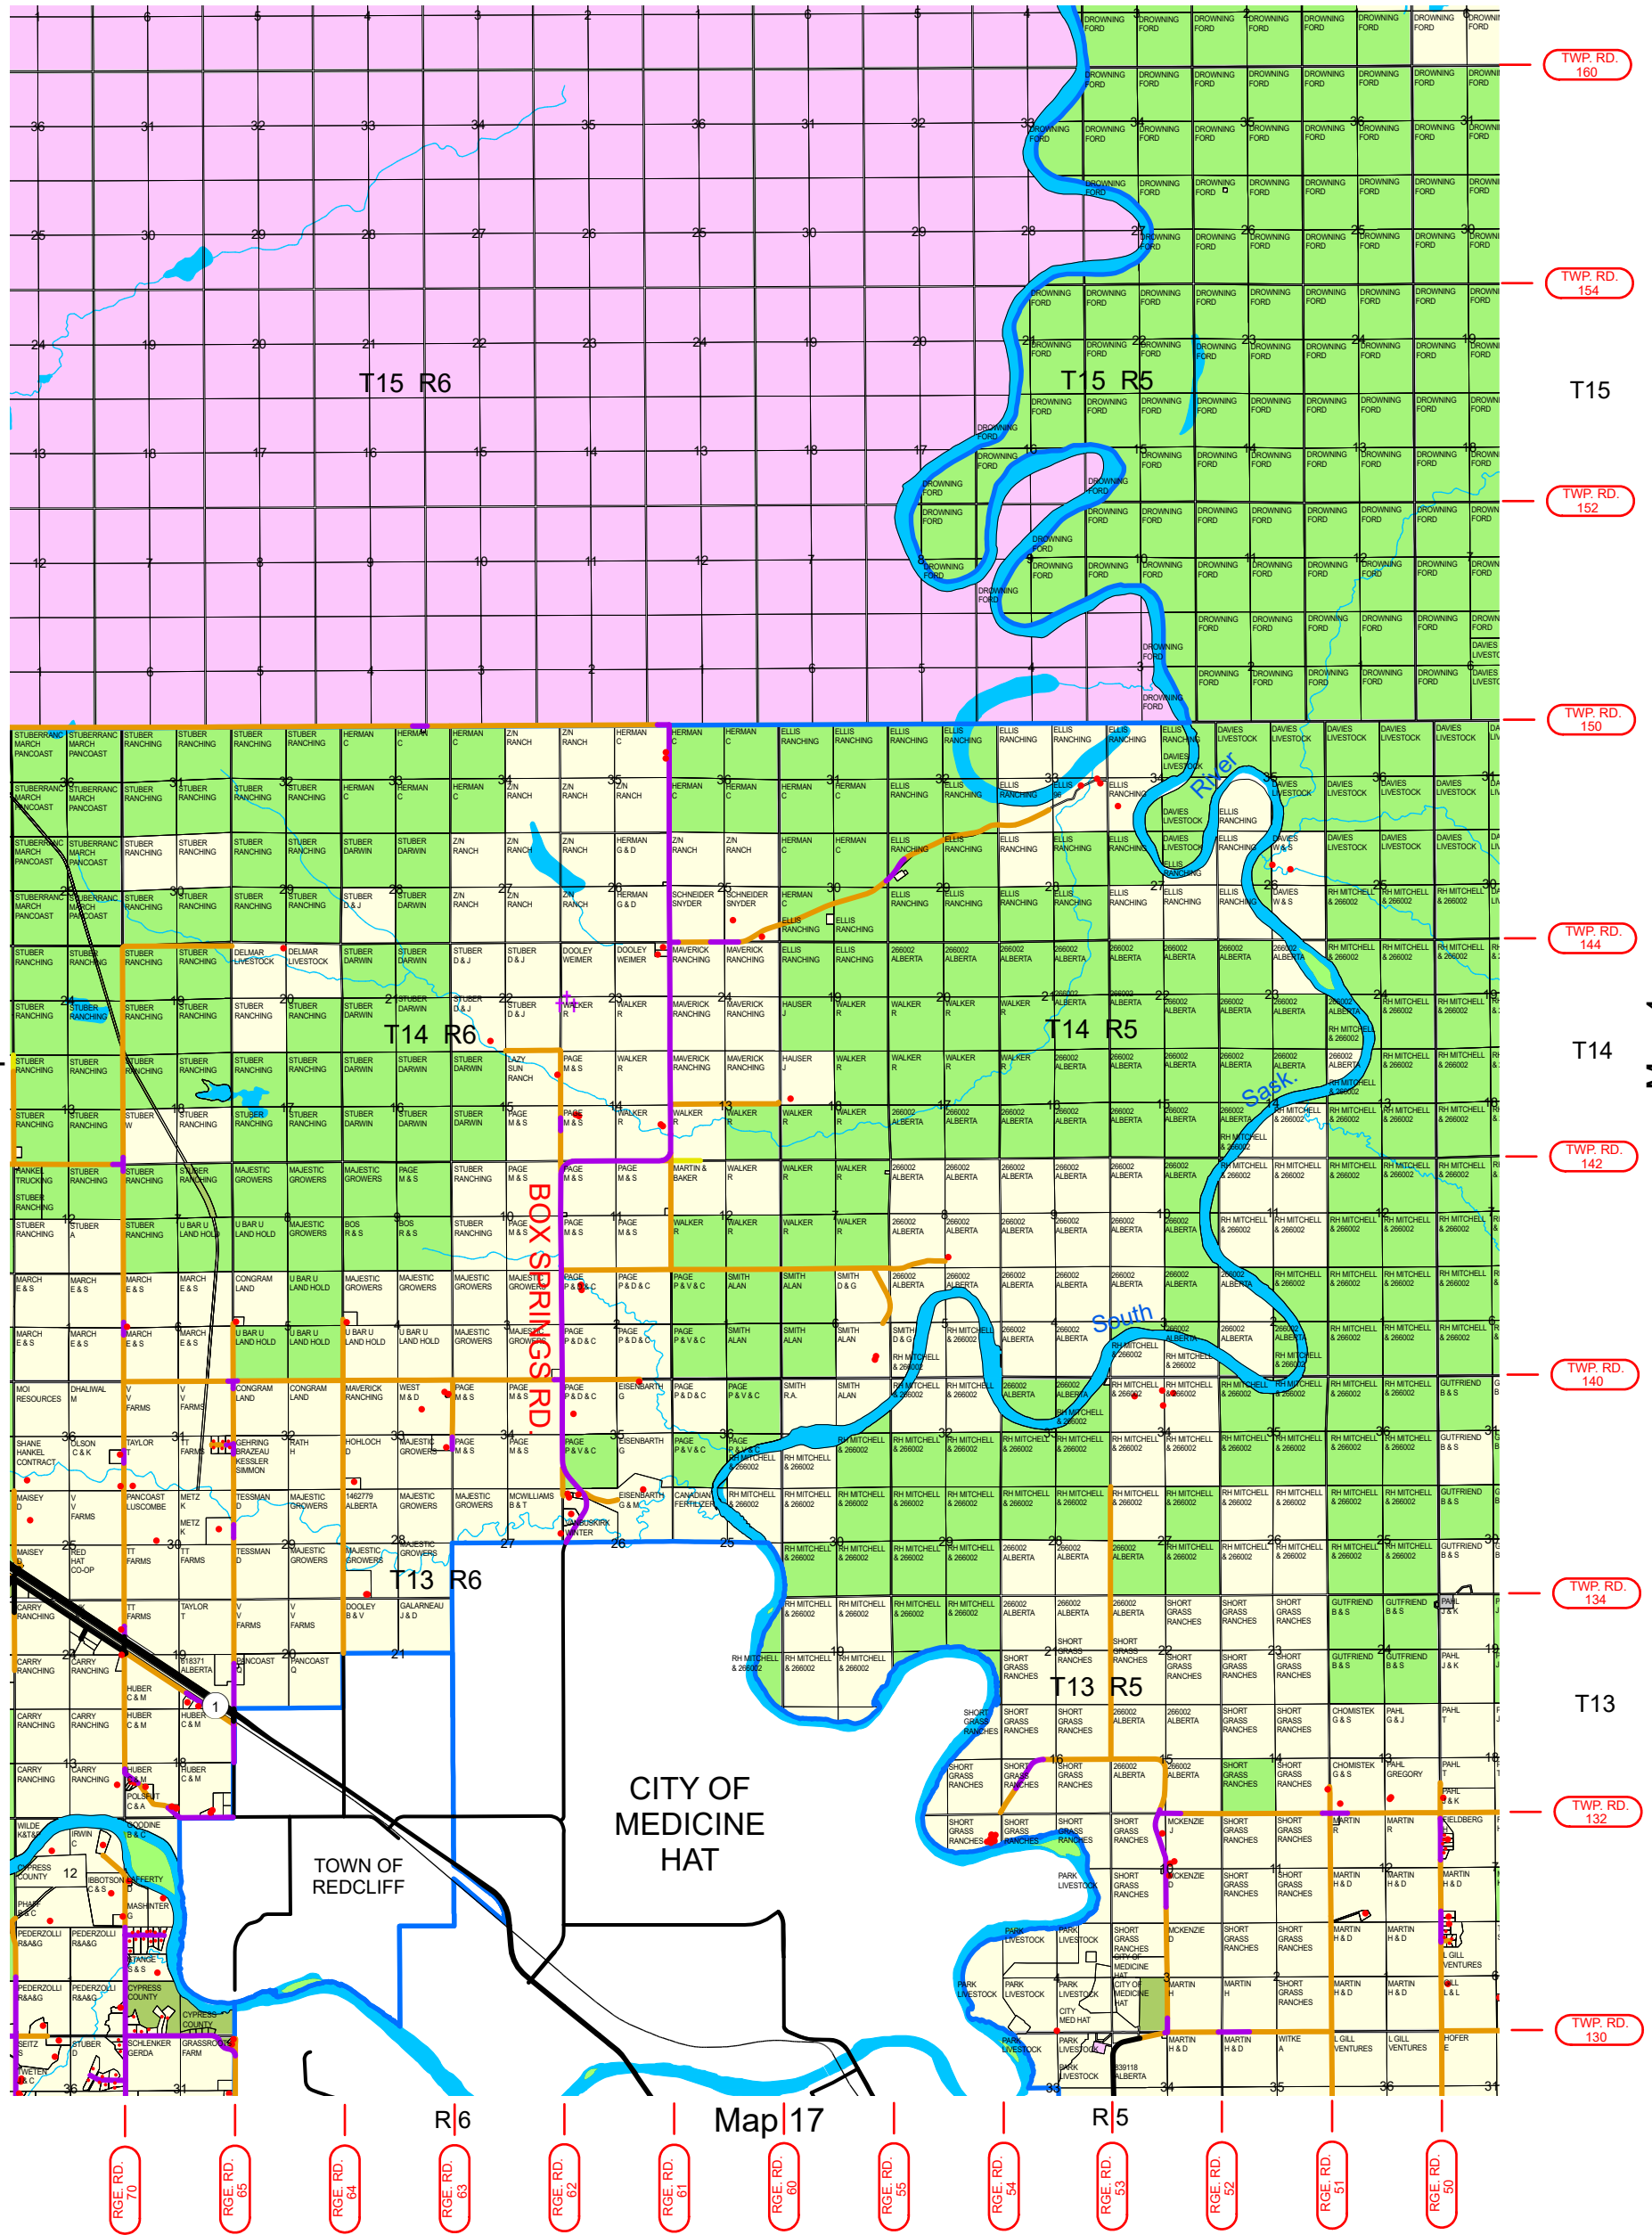

# MAP 15

Map 14

Map 4

Map 17

RGE RD. 70

RGE RD. 65

RGE RD. 64

RGE RD. 63

RGE RD. 62

RGE RD. 61

RGE RD. 60

RGE RD. 55

RGE RD. 54

RGE RD. 53

RGE RD. 52

RGE RD. 51

TOWN OF REDCLIFF

TWP. RD. 160

TWP. RD. 154

TWP. RD. 152

TWP. RD. 150

TWP. RD. 144

TWP. RD. 142

TWP. RD. 140

TWP. RD. 134

TWP. RD. 132

TWP. RD. 130

T15

T14

T13

R6

R5